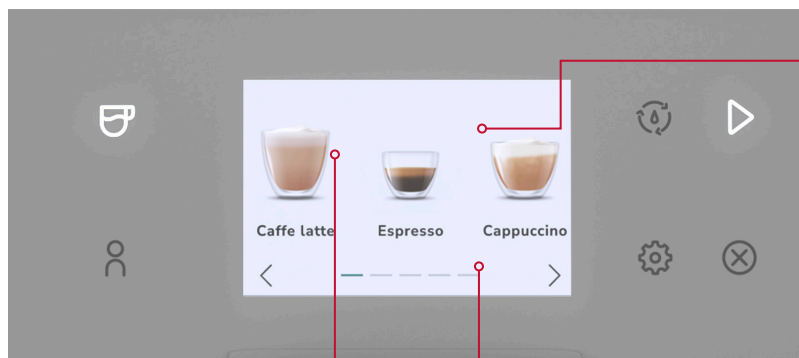

Συλλογή KitchenAid Espresso

Πλήρως αυτόματη μηχανή εσπρέσο KF7 5KES8557

ΤΥΠΙΚΕΣ ΛΕΙΤΟΥΡΓΙΕΣ – ΟΘΟΝΗ

Διατίθενται 12 γλώσσες
Αγγλικά, Γερμανικά, Δανικά,
Γαλλικά, Ισπανικά, Ιταλικά,
Ολλανδικά, Νορβηγικά,
Πολωνικά, Πορτογαλικά,
Φινλανδικά, Σουηδικά.

Έγχρωμη οθόνη 3,5" (8,8 cm)
Επιλέξτε και εξατομικεύστε εύκολα
τα αγαπημένα σας ροφήματα
εσπρέσο.

20+ επιλογές συνταγών ροφημάτων
Δημιουργήστε εξατομικευμένα
ροφήματα, όπως εσπρέσο, αμερικάνο,
latte, καπουτσίνο και άλλα, με το
πάτημα ενός κουμπιού.